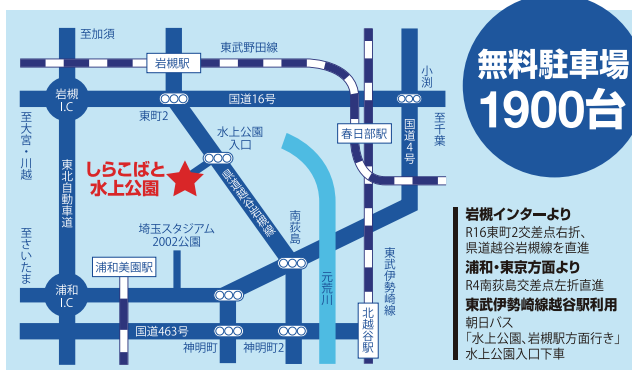

2025年 4月5日[土]

午前8時30分～午後4時00分

※小雨決行いたしますが、荒天の場合中止いたします。

主催：（公財）日本釣振興会 埼玉県支部

共催：（公財）埼玉県公園緑地協会

イベント当日の開催の  
有無に関する情報  
<http://jsa-saitama.org/>  
QRコードでチェック！

後援：埼玉県漁業協同組合連合会

協力：NPO 法人 パープレスフック普及協会  
グロープライド（株）、（株）ザップ、（株）シマノ  
（株）バリバス、マルキュー（株）

※メーカー出展、および釣具の販売はございませんのでご注意ください。

会場

しらこぼと水上公園

埼玉県越谷市大字小曾川985 TEL:048-977-5151

無料駐車場  
1900台

岩槻インターより  
R16東町2交差点右折、  
県道越谷岩槻線を直進  
浦和・東京方面より  
R4南篠島交差点左折直進  
東武伊勢崎線越谷駅利用  
朝日バス  
「水上公園、岩槻駅方面行き」  
水上公園入口下車