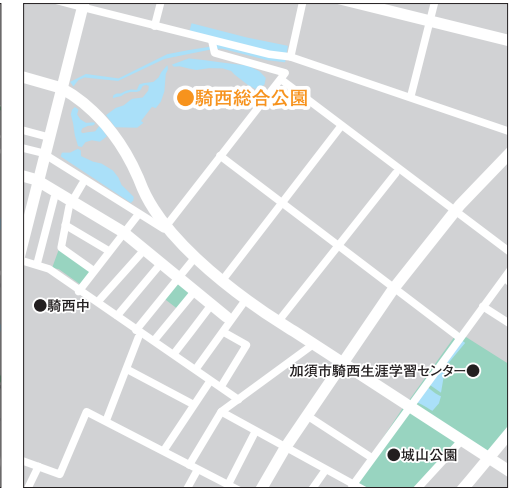

き さ い そ う ご う こ う え ん
騎西総合公園

〒347-0106 埼玉県加須市外川355 TEL.0480-73-7610(騎西総合体育館)

▲公園釣り場ガイド (埼玉県版)

アクセス

【電車】

●東武伊勢崎線「加須駅」下車、南口から徒歩約30分

【バス】

●東武伊勢崎線「加須駅」下車、南口から「朝日バス」鴻巣駅行きまたは鴻巣免許センター行きで「福祉センター」下車、徒歩約10分

【クルマ】

●東北自動車道「加須I.C」から西方面へ約10km

施設

<input type="radio"/> 管理事務所
<input checked="" type="radio"/> トイレ(水洗)
<input type="radio"/> トイレ(仮設)
<input checked="" type="radio"/> 手洗い場
<input checked="" type="radio"/> 自動販売機
<input type="radio"/> 駐輪場
<input checked="" type="radio"/> 駐車場(無料)
<input type="radio"/> 駐車場(有料)
<input type="radio"/> 駐車場(EV充電スペース)
<input type="radio"/> バーベキュー施設

この場所で釣れる魚(代表例)

- 釣り場(施設)のルールは守りましょう。
- ゴミ類は必ず持ち帰り、分別処理しましょう。
- 汚した釣り場は、水で洗い流すなど掃除をしましょう。
- エサの空き袋、釣り糸、仕掛け、ハリなどは、その場に放置せずに必ず持ち帰りましょう。