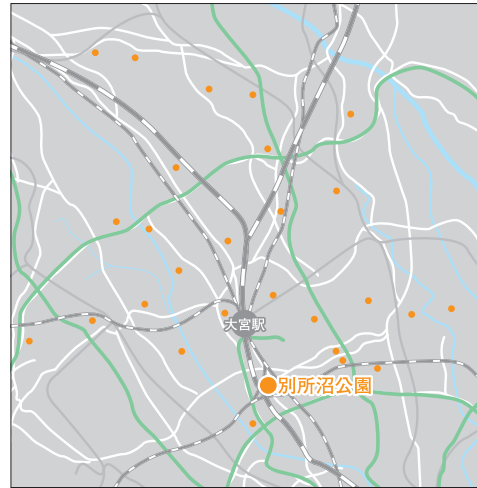

べっしょぬまこうえん 別所沼公園

〒336-0021 埼玉県さいたま市南区別所4-12-10 TEL.048-711-2290

▲公園釣り場ガイド (埼玉県版)

施設

<input type="radio"/> 管理事務所
<input checked="" type="radio"/> トイレ(水洗)
<input type="radio"/> トイレ(仮設)
<input checked="" type="radio"/> 手洗い場
<input checked="" type="radio"/> 自動販売機
<input type="radio"/> 駐輪場
<input checked="" type="radio"/> 駐車場(無料) 4月~9月/9:00~19:00 10月~3月/9:00~17:30
<input type="radio"/> 駐車場(有料)
<input type="radio"/> 駐車場(EV充電スペース)
<input type="radio"/> バーベキュー施設

アクセス

【電車】

●JR埼京線「中浦和駅」下車、徒歩約5分

【バス】

●JR浦和駅から「国際興業バス(浦11・志01)」で「別所沼公園」下車、徒歩約3分

【クルマ】

首都高速埼玉大宮線「浦和南」出口から約3.3km
東京外環自動車道「戸田東I.C」から約4.2km
東北自動車道「浦和I.C」から約9.6km

この場所で釣れる魚(代表例)