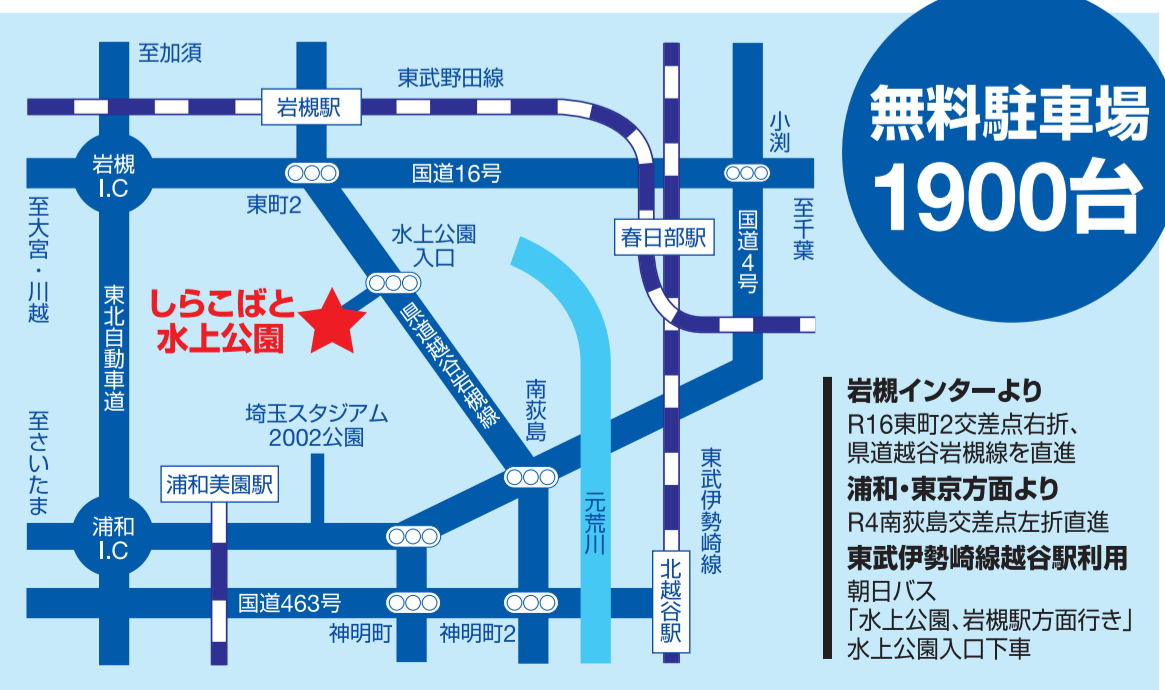

はじめての
フライキャスティング教室

マス釣り
(エサ・ルアー)

マスのつかみ取り
(小学生対象)

ペットボトルの
ミニ水族館

さかなの
さばき方教室

金魚釣り

入場無料

イベント参加料200円より
※身体障がい者は無料
各種イベント参加料は
保険料・「彩の国みどりの基金」
放流基金に充てさせて
頂きます。

© 酒川郁子

ファミリーも釣り未経験者も大歓迎!

開催日時 **2017年 11月5日 [日]**
午前8時30分～午後3時30分

※雨天決行いたしますが、台風などの荒天の場合、翌週11月12日(日)に延期いたします。

主催：(公財)日本釣振興会
主管：(公財)日本釣振興会 埼玉県支部
共催：(公財)埼玉県公園緑地協会

イベント当日の開催の
有無に関する情報
<http://jsa-saitama.org/>
QRコードでチェック!

会場 **しらこぼと水上公園**
埼玉県越谷市大字小曾川985 TEL:048-977-5151

無料駐車場
1900台

岩槻インターより
R16東町2交差点右折、
県道越谷岩槻線を直進
浦和・東京方面より
R4南荻島交差点左折直進
東武伊勢崎線越谷駅利用
朝日バス
「水上公園、岩槻駅方面行き」
水上公園入口下車