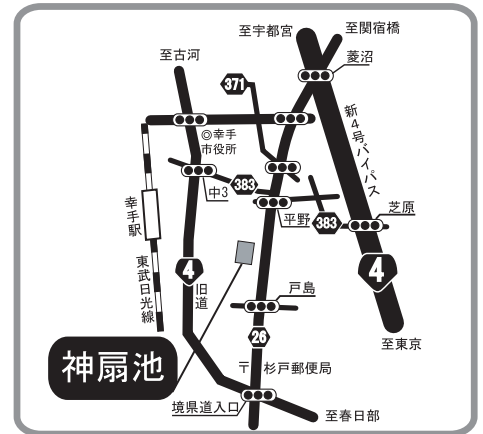

初めてのさかな釣り

へら鮒釣り体験教室

人気の管理釣り場でへら鮒釣りを体験してみませんか。へら鮒釣りは新しい趣味の一つとして、楽しく、奥深く、長く続けられるものとしてお勧めです。経験豊かな指導員が基本的な仕掛けの作り方から釣り方までを丁寧に教えます。まったく釣りが初めての方でも楽しめる体験教室。どうぞふるってご参加ください！

第38回

- 日 時：平成29年7月22日(土)※雨天時は7月23日(日)に延期
午前8時集合～12時終了予定(午前7時40分から受付)
※教室終了後も15時までそのまま釣りをお楽しみいただけます。
- 場 所：神扇池 かみおうぎいけ(駐車場あり)
埼玉県幸手市大字神扇431-1 TEL:0480-48-2604

バスルート

東武伊勢崎線、東武スカイツリーライン「東武動物公園駅」より
朝日自動車バス『吉田橋～境車庫行き』乗車、「八代小学校」下車、徒歩3分

- 定 員 30名(性別・年齢の制限はありません)
- 参加費 500円(教材費として別途2,000円かかります。)
★教材内訳(教科書、竿2.4m、道糸、ハリス付きハリ、オモリ、ハサミ、ウキ、ウキゴム、ウキ止めゴム、仕掛け巻き、エサ、エサパウル、計量カップ)
※釣り竿はプラス2,000円にてグラス製からカーボン製へ変更が可能です。
★料金は当日お持ちください。
★当日使用する釣り道具(竿・ウキ・仕掛け・小物類)はお持ち帰りいただけます。
- ご用意頂く物 帽子・タオル(汚れてもいいものを2枚くらい)
(座布団・折り畳み椅子があると楽に釣りをすることができます)
- 申し込み方法 下記の参加申込書に必要事項をご記入の上、FAX・TEL・e-mailのいずれかにてお申し込みください。
早めに定員になる場合がありますので、お申し込みの際は、お電話にてお問い合わせください。
- 延 期： 雨天延期は開催日前日、正午の天気予報で決定します。